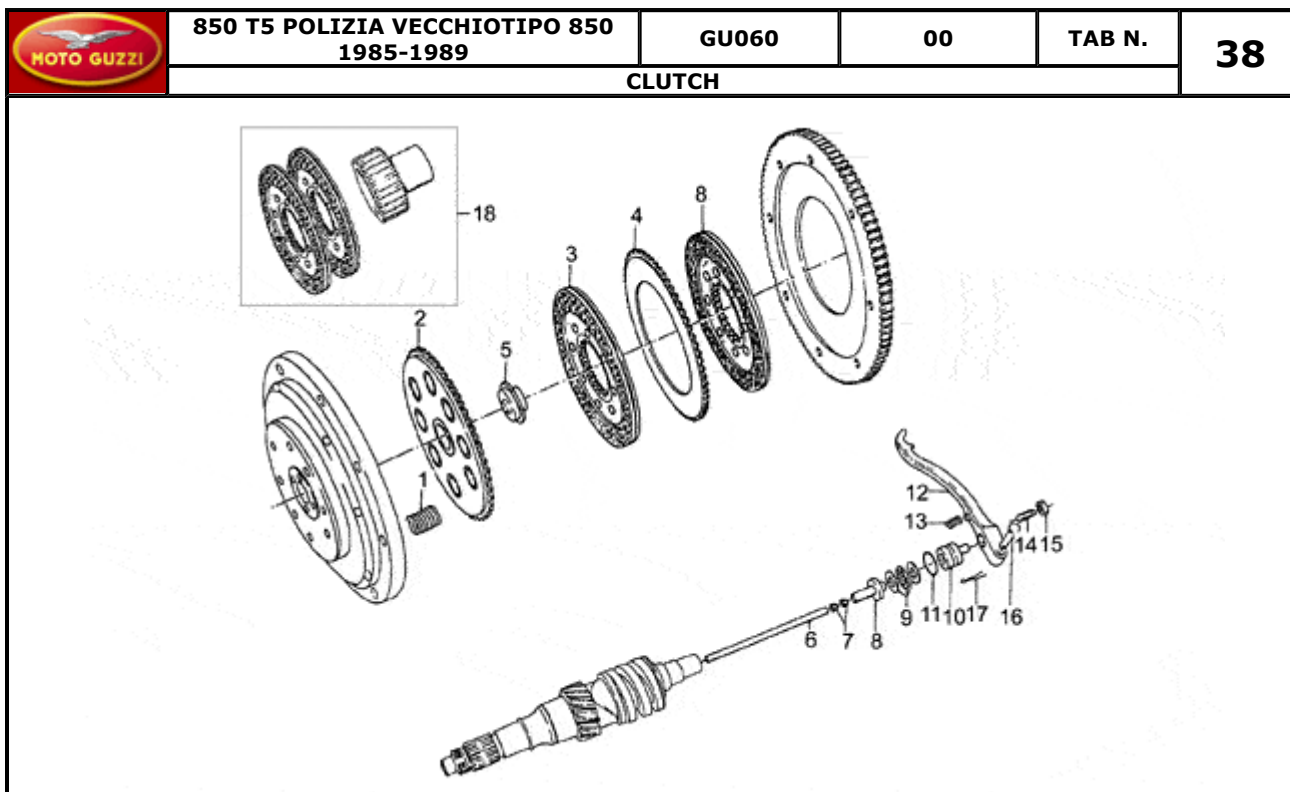

Pos.	Description	Year	I_M_	Country	Version	Code	Q.ty	P.Cod.
1	Clutch spring	-	-	-	-	GU13084100	8	
2	Disc	-	-	-	-	GU12082901	1	
3	Clutch disc	-	-	-	E-M1-O2	GU28084460	1	
	Clutch plate complete	-	-	-	M2	GU05084430	1	
4	Intermediate plate	-	-	-	-	GU12082300	1	
5	Cup	-	-	-	-	GU12082800	1	
6	Rod	-	-	-	-	GU14085700	1	
7	Bush	-	-	-	-	GU14085900	2	
8	Inner body	-	-	-	-	GU14086000	1	
9	Thrust bearing	-	-	-	-	GU12087001	1	
10	Outer body	-	-	-	-	GU14086100	1	
11	O-ring 17,13x2,62	-	-	-	-	GU90706170	1	
12	Clutch release shaft	-	-	-	-	GU14090202	1	
13	Lever return spring	-	-	-	-	GU94321105	1	
14	Adjuster screw	-	-	-	-	GU14090400	1	
15	Nut M8X1	-	-	-	-	GU92602508	1	
16	Pin 7x39	-	-	-	-	GU95780271	1	
17	Split pin	-	-	-	-	GU95500222	1	
18	Clutch gear	-	-	-	-	GU29999350	2