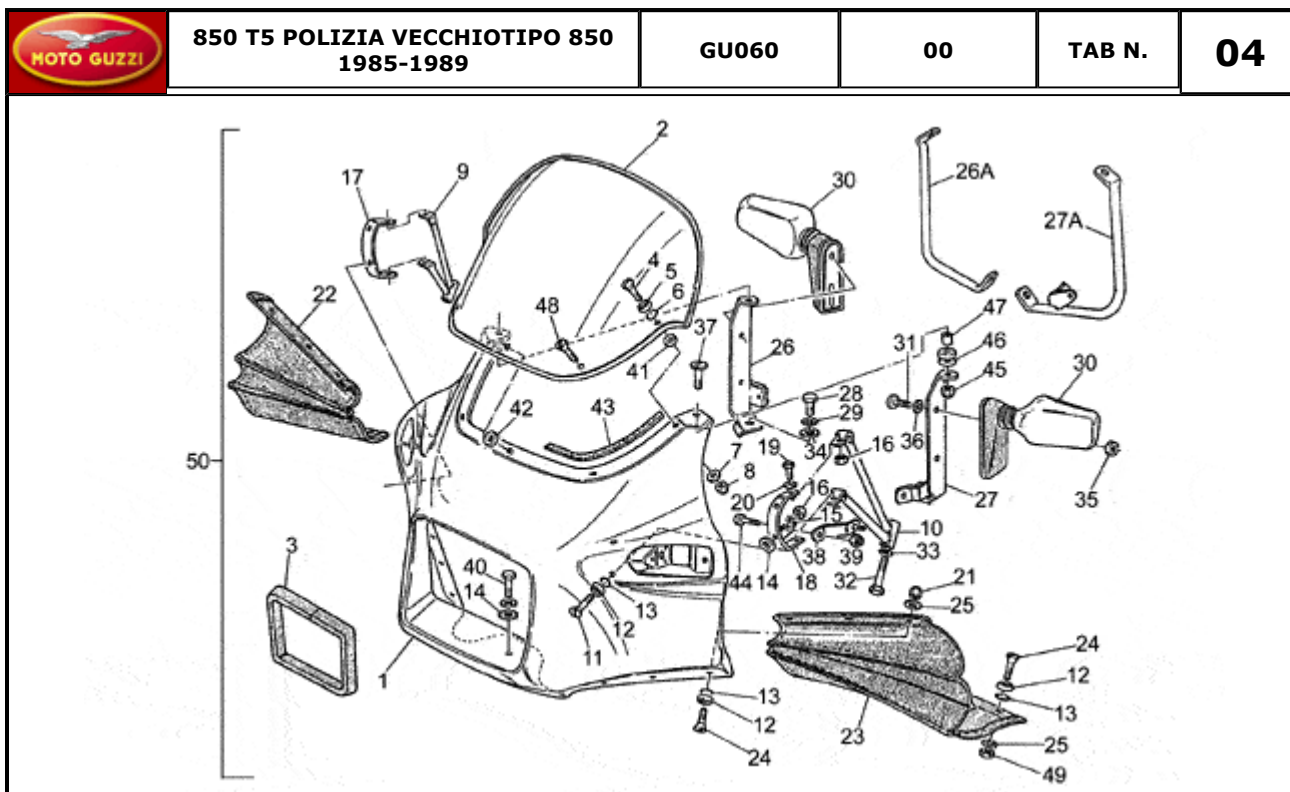

Pos.	Description	Year	I_M	Country	Version	Code	Q.ty	P.Cod.
1	Fairing	-	-	-	-	gr	GU285754451	1
	Fairing	-	-	-	-	a.p	GU28575445	1
2	Windscreen	-	-	-	-	-	GU28577245	1
3	Gasket	-	-	-	-	-	GU14740655	1
4	Screw	-	-	-	-	-	GU98260530	2
5	Washer	-	-	-	-	-	GU18577850	17
6	O-ring	-	-	-	-	-	GU45212400	17
7	Washer	-	-	-	-	-	GU95000205	5
8	Nut	-	-	-	-	-	GU92630105	5
9	RH support	-	-	-	-	-	GU28578744	1
10	LH support	-	-	-	-	-	GU28578745	1
11	Screw	-	-	-	-	-	GU98260621	4
12	Washer	-	-	-	-	-	GU18577850	4
13	O-ring	-	-	-	-	-	GU45212400	4
14	Rubber spacer	-	-	-	-	-	GU93110060	5
15	Notched washer	-	-	-	-	-	GU95021106	4
16	Nut	-	-	-	-	-	GU92602206	8
17	RH U-bolt	-	-	-	-	-	GU28575545	1
18	LH U-bolt	-	-	-	-	-	GU28578646	1
19	Screw	-	-	-	-	-	GU98054314	4
20	Notched washer	-	-	-	-	-	GU95021106	4
21	Nut	-	-	-	-	-	GU92781051	6
22	RH handguard	-	-	-	-	-	GU28577345	1
23	LH handguard	-	-	-	-	-	GU28577346	1
24	Screw	-	-	-	-	-	GU98250616	12
25	Washer 5,25x14x1,5	-	-	-	-	-	GU95100059	12
26	RH clamp	-	-	-	1A	-	GU28578245	1
	RH clamp	-	-	-	2A	-	GU28578246	1
27	LH clamp	-	-	-	1A	-	GU28578445	1
	LH clamp	-	-	-	2A	-	GU28578446	1
28	Screw	-	-	-	-	-	GU98075520	2
29	Washer 10,5X18X0,8	-	-	-	-	-	GU95129180	2
30	Rearview mirror	-	-	-	1A	-	GU28769847	2