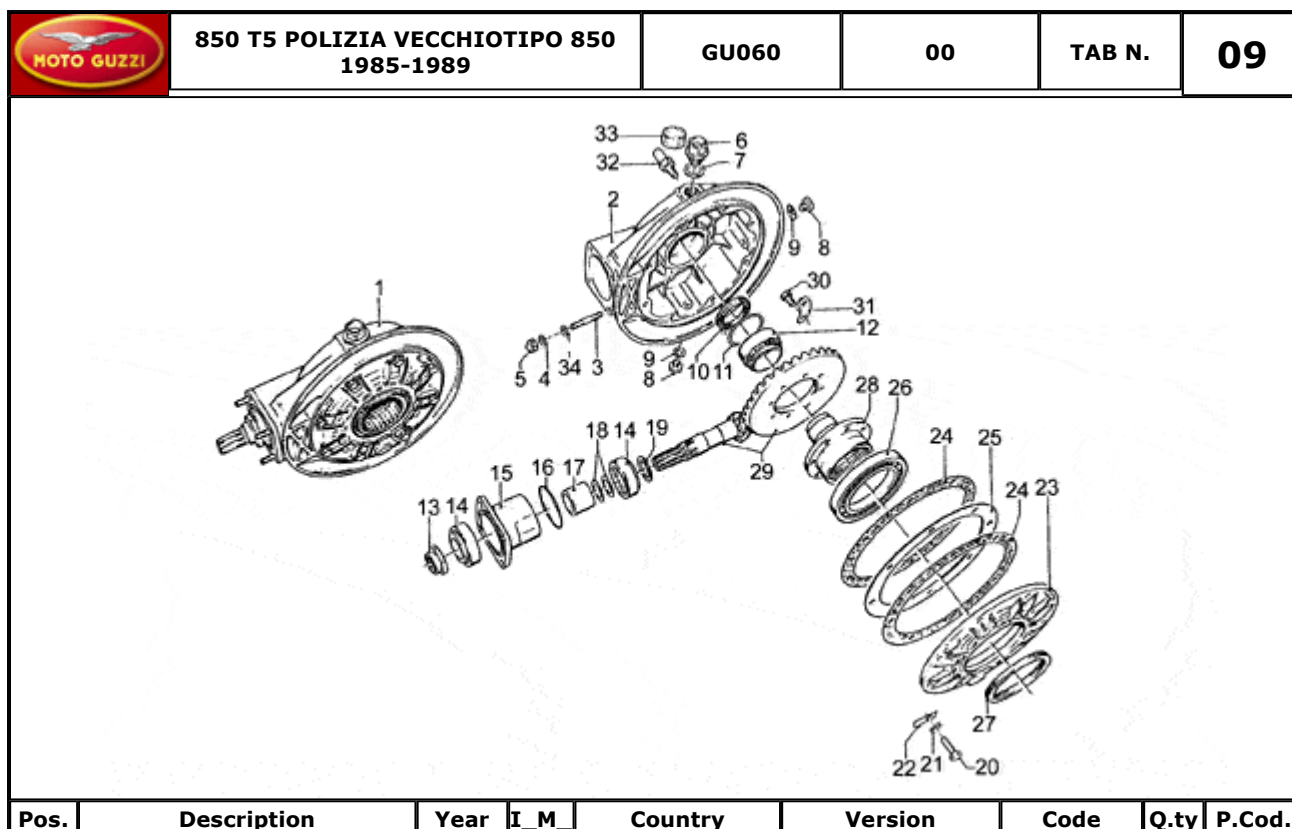

Pos.	Description	Year	I_M	Country	Version	Code	Q.ty	P.Cod.
1	Transmission box assy., blank	-	-	-	-	GU28350245	1	
2	Transmission box, blank	-	-	-	-	GU28350345	1	
3	Stud bolt 8x46	-	-	-	-	GU96508045	4	
4	Washer 8,4X13X0,8	-	-	-	-	GU14615901	4	
5	Nut	-	-	-	-	GU92781081	4	
6	Oil plug	-	-	-	-	GU28351260	1	
7	Gasket 20,1x28x2	-	-	-	-	GU95100709	1	
8	Oil level plug	-	-	-	-	GU95980214	2	
9	Gasket	-	-	-	-	GU10528900	2	
10	Gasket ring	-	-	-	-	GU90403850	1	
11	Gasket ring	-	-	-	-	GU12351100	1	
12	Roller bearing 40x55x17	-	-	-	-	GU92254340	1	
13	Nut	-	-	-	-	GU30356760	1	
14	Tap.roller bearing 25x5	-	-	-	-	GU92249227	2	
15	Flange	-	-	-	-	GU18352400	1	
16	Gasket 58,42x2,62	-	-	-	-	GU90706584	2	
17	Spacer	-	-	-	-	GU18355100	1	
18	Shim 0,1 mm	-	-	-	-	GU12355202	1	
	Shim 0,15 mm	-	-	-	-	GU12355203	1	
19	Spacer 1,5 mm	-	-	-	-	GU19355325	1	
	Spacer 1 mm	-	-	-	-	GU19355320	1	
	Spacer 1,1 mm	-	-	-	-	GU19355321	1	
	Spacer 1,2 mm	-	-	-	-	GU19355322	1	
	Spacer 1,3 mm	-	-	-	-	GU19355323	1	
	Spacer 1,6 mm	-	-	-	-	GU19355326	1	
	Spacer 1,7 mm	-	-	-	-	GU19355327	1	
	Spacer 1,8 mm	-	-	-	-	GU19355328	1	
	Spacer 1,9 mm	-	-	-	-	GU19355329	1	
	Spacer 1,4 mm	-	-	-	-	GU19355324	1	
20	Screw M8X25	-	-	-	-	GU98054425	8	
21	Spring washer 8x15x0,3	-	-	-	-	GU61270300	8	
22	Plate	-	-	-	-	GU95187008	8	
23	Flange	-	-	-	-	GU17350400	1