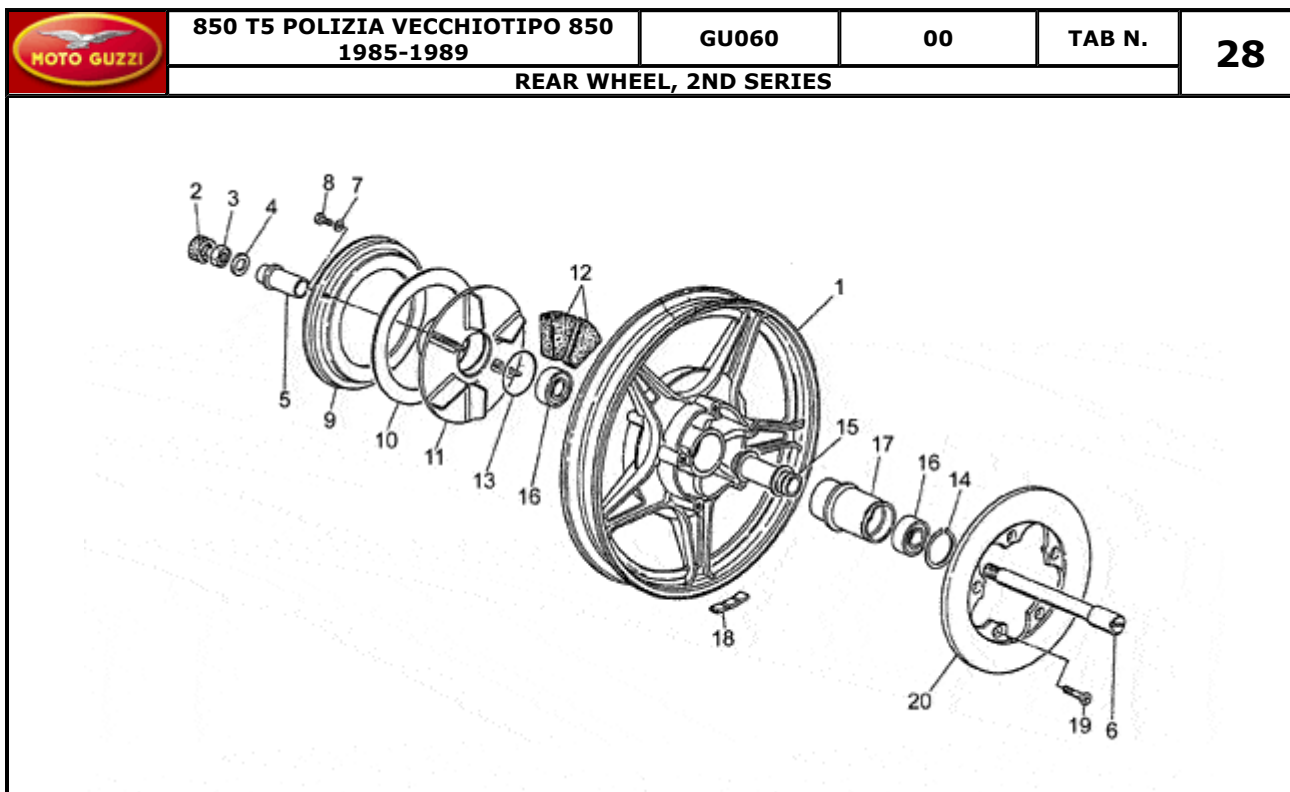

Pos.	Description	Year	I_M	Country	Version	Code	Q.ty	P.Cod.
1	Rear wheel	-	-	-	-	GU28630642	1	
2	Plug	-	-	-	-	GU62616800	1	
3	Nut M6X1,5	-	-	-	-	GU92602316	1	
4	Washer	-	-	-	-	GU14634400	1	
5	Spacer	-	-	-	-	GU17634150	1	
6	Rear wheel spindle	-	-	-	-	GU28633300	1	
7	Spring washer 8x15x0,3	-	-	-	-	GU61270300	3	
8	Hex screw M6X20	-	-	-	-	GU98054320	3	
9	Flange	-	-	-	-	GU14335650	1	
10	Ring	-	-	-	-	GU14335350	1	
11	Flexible coupling disc	-	-	-	-	GU14335203	1	
12	Rubber cush drive hub	-	-	-	-	GU01336800	12	
13	O-ring	-	-	-	-	GU90706490	1	
14	Circlip	-	-	-	-	GU90271055	1	
15	Bearing internal spacer	-	-	-	-	GU14634050	1	
16	Ball bearing 20X47X14	-	-	-	-	GU92204220	2	
17	Hub	-	-	-	-	GU14632250	1	
18	Counterweight	-	-	-	-	GU14616150	2	
19	Screw	-	-	-	-	GU98250825	5	
20	Brake disc	-	-	-	-	GU28635734	1