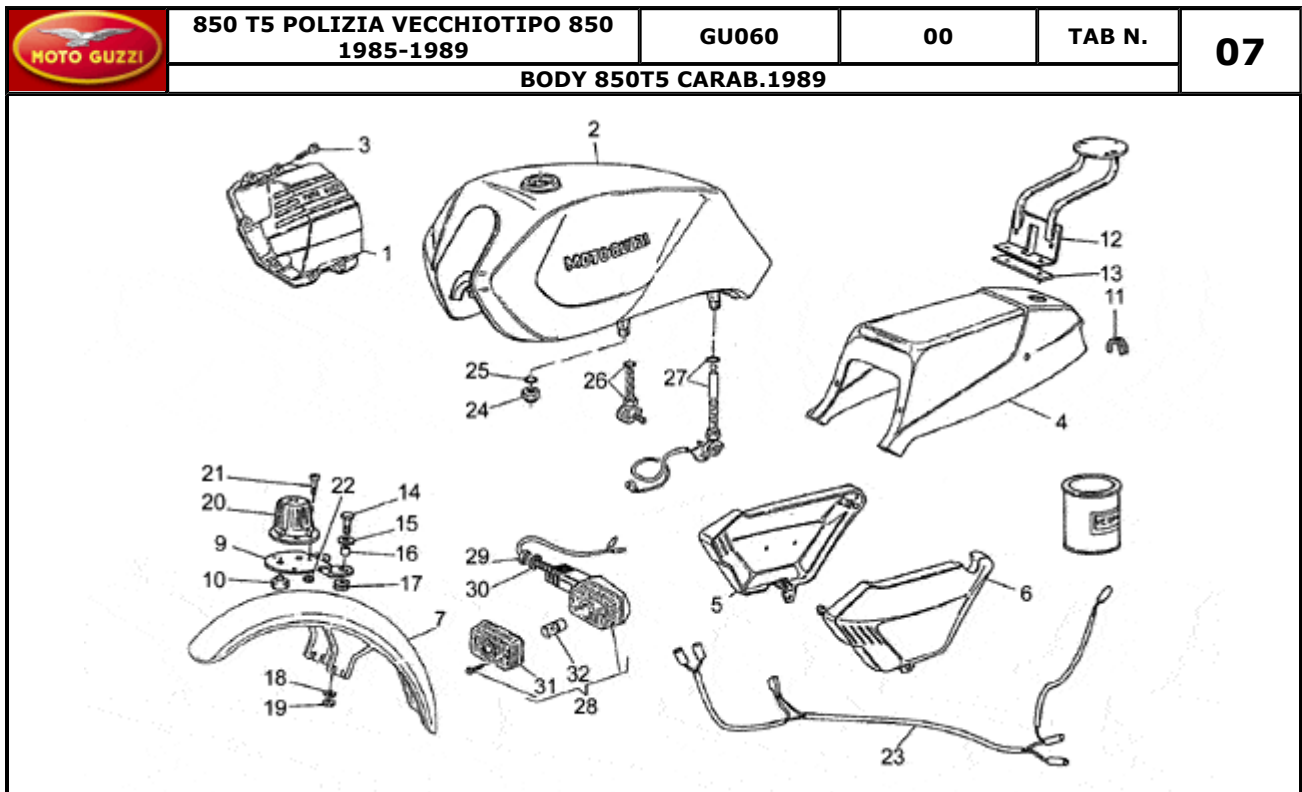

Pos.	Description	Year	I_M	Country	Version	Code	Q.ty	P.Cod.
1	Head cover	-	-	-	-	GU28023510	2	
2	Fuel tank	-	-	-	-	GU28100218	1	
3	Hex socket screw M6x18	-	-	-	-	GU98610335	4	
4	Rear fairing, Carabinieri blue	-	-	-	-	GU28472680	1	
5	R.H. side cover blue	-	-	-	-	GU28476283	1	
6	LH accumulator cover,navy blue	-	-	-	-	GU28476380	1	
7	Front mudguard	-	-	-	-	GU28434482	1	
9	Blinker support	-	-	-	-	GU28726581	1	
10	Drift	-	-	-	-	GU28726980	1	
11	Rubber spacer	-	-	-	-	GU28479945	1	
12	Rear blue fl.light supp.	-	-	-	-	GU28726880	1	
13	Plate	-	-	-	-	GU28726780	1	
14	Screw	-	-	-	-	GU98054318	2	
15	Washer 6,4x12x1,2	-	-	-	-	GU95100141	2	
16	Spacer	-	-	-	-	GU91180607	2	
17	Rubber spacer	-	-	-	-	GU91551085	1	
18	Washer	-	-	-	-	GU95000206	2	
19	Nut	-	-	-	-	GU92781062	2	
20	Blinker	-	-	-	-	GU17726680	2	
21	Screw	-	-	-	-	GU98202420	6	
22	Nut M4x0,7	-	-	-	-	GU92630104	6	
23	Blue fl.light cables	-	-	-	-	GU28750980	1	
24	Plug	-	-	-	-	GU28105280	1	
25	Gasket	-	-	-	-	GU25656102	1	
26	RH fuel cock	-	-	-	-	GU23105470	1	
27	LH fuel cock	-	-	-	-	GU23105370	1	
28	Front turn indicator	-	-	-	-	GU28750747	2	
29	Low nut M12x1,25	-	-	-	-	GU92602512	2	
30	Notched washer	-	-	-	-	GU95021112	2	
31	Turn indicator lens	-	-	-	-	GU28753747	2	
32	Lamp 12V-10W	-	-	-	-	GU93450127	2