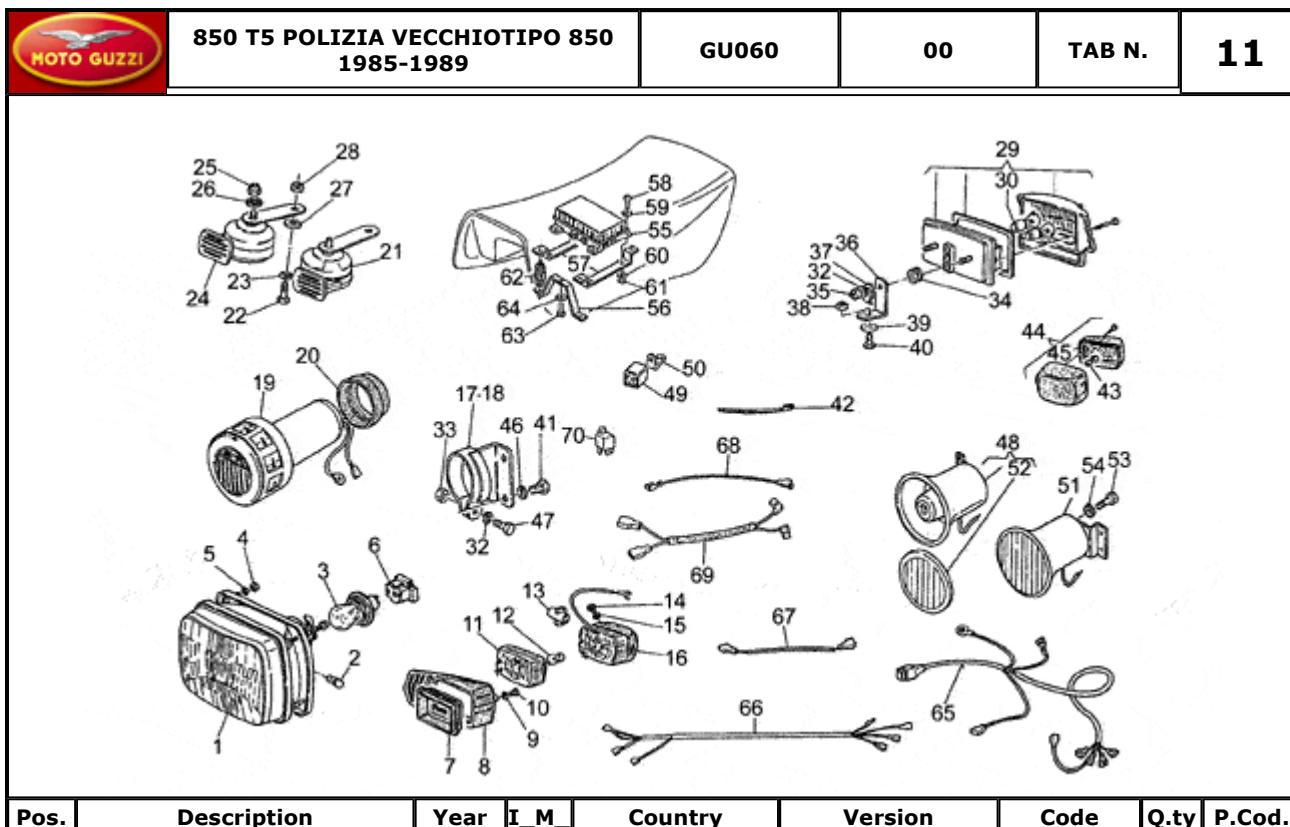

Pos.	Description	Year	I_M	Country	Version	Code	Q.ty	P.Cod.
1	Headlight	-	-	-	-	GU28740560	1	
2	Lamp 12V-4W	-	-	-	-	GU93450119	1	
3	Lamp 12V-55/60W	-	-	-	-	GU93450232	1	
4	Nut	-	-	-	-	GU92602205	3	
5	Notched washer	-	-	-	-	GU95021105	3	
6	Lampholder	-	-	-	-	GU14756255	1	
7	Gasket	-	-	-	-	GU17750765	2	
8	Front turn signal guard	-	-	-	-	GU17571665	2	
9	Washer	-	-	-	-	GU95004204	4	
10	Screw	-	-	-	-	GU98200412	4	
11	Turn indicator lens	-	-	-	-	GU28753745	2	
12	Lamp 12V-10W	-	-	-	-	GU93450129	4	
13	Front turn sign. support	-	-	-	-	GU17751365	2	
14	Screw	-	-	-	-	GU98054312	4	
15	Washer 6,15x11x0,8	-	-	-	-	GU95004206	4	
16	Front turn indicator	-	-	-	-	GU28750645	2	
17	RH siren plate	-	-	-	-	GU17744245	1	
18	LH siren plate	-	-	-	-	GU17744246	1	
19	One-tone siren	-	-	-	-	GU28743745	2	
20	Gasket	-	-	-	-	GU28743845	2	
21	Treble horn	-	-	-	-	GU28743760	1	
22	Hex screw M6X16	-	-	-	-	GU98054316	2	
23	Washer	-	-	-	-	GU95000206	4	
24	Bass horn	-	-	-	-	GU28743761	1	
25	Nut	-	-	-	-	GU92781062	2	
26	Special washer	-	-	-	-	GU61013800	2	
27	Washer	-	-	-	-	GU95100125	2	
28	Nut M6x1	-	-	-	-	GU92630106	2	
29	Taillight	-	-	-	-	GU27740985	1	
30	Lamp 12V/5-21W	-	-	-	-	GU93450224	2	
32	Notched washer	-	-	-	-	GU95021106	2	
33	Nut	-	-	-	-	GU92602206	2	
34	Spacer	-	-	-	-	GU90716067	2