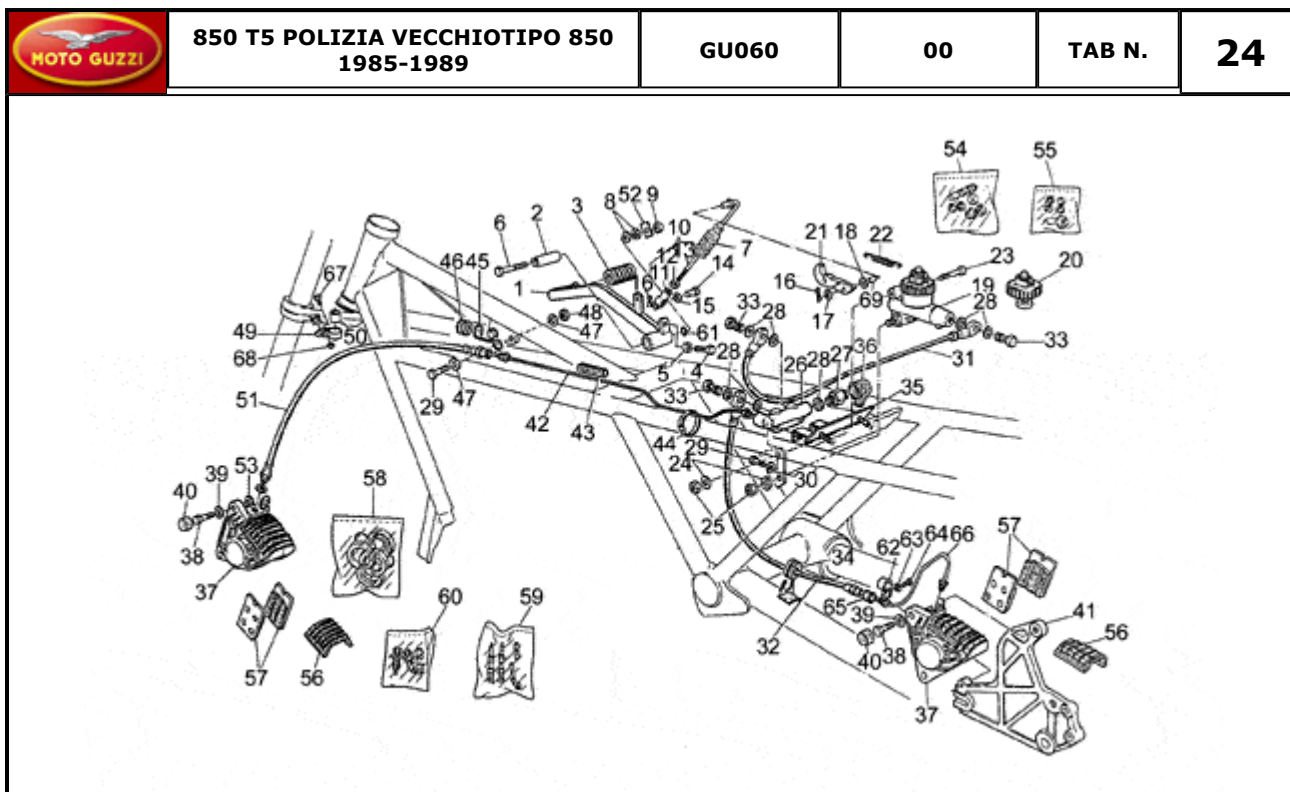

Pos.	Description	Year	I_M	Country	Version	Code	Q.ty	P.Cod.
1	Brake lever	-	-	-	-	GU28676548	1	
2	Bush	-	-	-	-	GU28252010	1	
3	Rubber spacer	-	-	-	-	GU14251001	1	
4	Hex screw M6X20	-	-	-	-	GU98054320	1	
5	Nut	-	-	-	-	GU92602206	1	
6	Screw	-	-	-	-	GU30252360	1	
7	Cap	-	-	-	-	GU17093850	1	
8	Washer	-	-	-	-	GU95100409	2	
9	Nut	-	-	-	-	GU92701120	1	
10	Change gear tie rod compl.	-	-	-	-	GU17675050	1	
11	Fork	-	-	-	-	GU95740175	1	
12	Nut	-	-	-	-	GU92700073	1	
13	Tie rod	-	-	-	-	GU17675150	1	
14	Pin	-	-	-	-	GU95770265	1	
15	Washer	-	-	-	-	GU95129110	1	
16	Split pin	-	-	-	-	GU95500222	2	
17	Washer 7,5x13x1	-	-	-	-	GU95100173	1	
18	Spring washer	-	-	-	-	GU95129130	1	
19	Rear master cylinder	-	-	-	02699N-E-01	GU29667000	1	
20	Pump cover	-	-	-	-	GU18667450	1	
21	Pump control lever	-	-	-	-	GU17667551	1	
22	Spring	-	-	-	-	GU17667651	1	
23	Screw M8X40	-	-	-	-	GU98620440	1	
24	Spring washer	-	-	-	-	GU95021108	2	
25	Nut M8X1,25	-	-	-	-	GU92602208	2	
26	Distributor	-	-	-	-	GU28668046	1	
27	Switch	-	-	-	-	GU63657000	1	
28	Gasket	-	-	-	-	GU25656100	9	
29	Hex screw M6X16	-	-	-	-	GU98054316	3	
30	Washer	-	-	-	-	GU95000206	2	
31	Divider-pump pipe	-	-	-	-	GU28658500	1	
32	Calliper-divider pipe	-	-	-	-	GU28657545	1