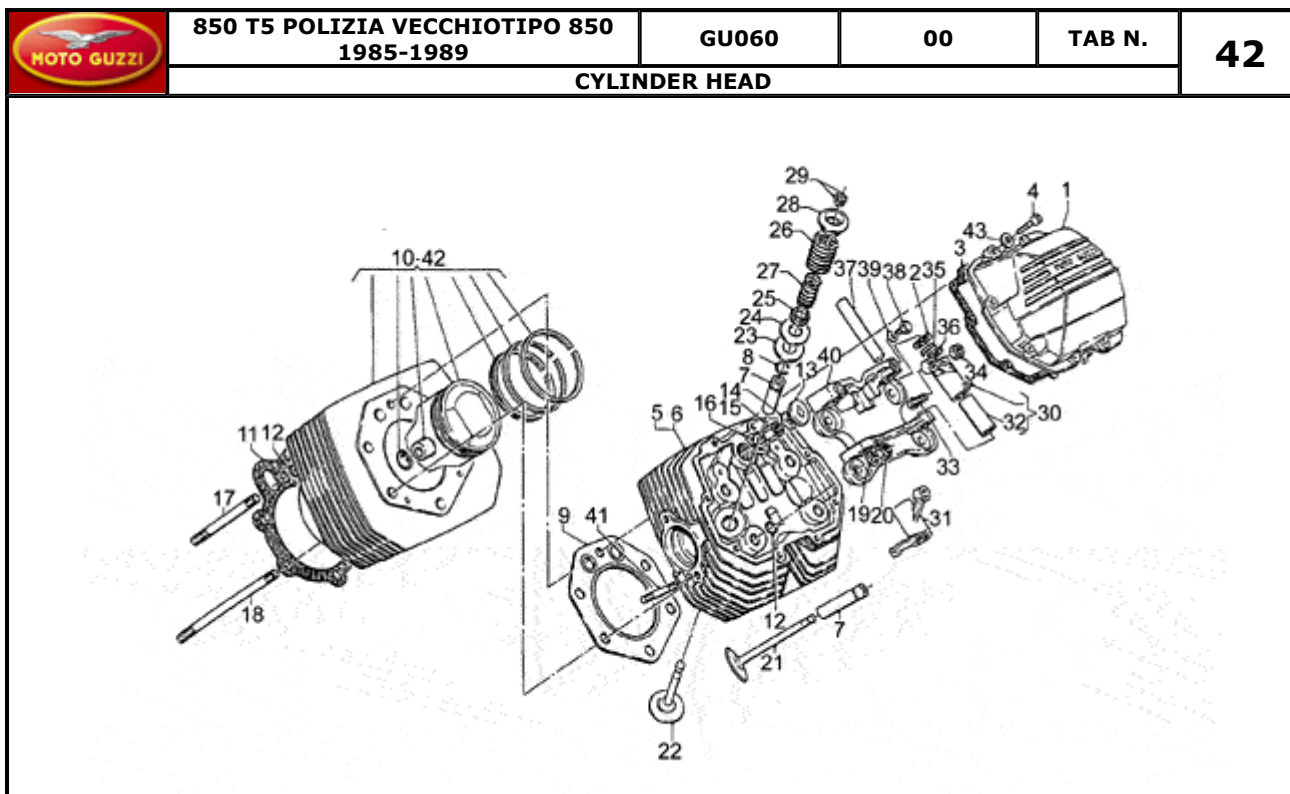

Pos.	Description	Year	I_M	Country	Version	Code	Q.ty	P.Cod.
1	Cover	-	-	-	-	a.p GU28023545	2	
2	Washer 15,2x26x0,5	-	-	-	-	GU10032700	4	
3	Cover gasket	-	-	-	-	GU14023760	2	
4	Screw M6x25	-	-	-	-	GU98612325	12	
	Screw	-	-	-	-	GU98612330	4	
5	RH cylinder head, blank	-	-	-	-	GU28022145	1	
6	LH cylinder head, blank	-	-	-	-	GU28022245	1	
7	Exhaust valve guide	-	-	-	-	GU13036801	4	
8	Snap ring	-	-	-	-	GU90353016	4	
9	Gasket	-	-	-	-	GU28022000	2	
10	RH cylinder assy., blank	-	-	-	-	GU28060245	1	
11	Gasket	-	-	-	-	GU14020865	2	
12	O-ring 9x2	-	-	-	-	GU90706094	12	
13	Oil plug	-	-	-	-	GU12022600	2	
14	O-ring 20,24X2,62	-	-	-	-	GU90706203	2	
15	Column nut	-	-	-	-	GU13021900	2	
16	Washer 10,5X18X0,8	-	-	-	-	GU95129180	2	
17	Stud bolt	-	-	-	-	GU12021800	4	
18	Stud bolt	-	-	-	-	GU12021700	8	
19	Washer 10,5X21X1	-	-	-	-	GU14018400	10	
20	Nut M10X1,5	-	-	-	-	GU92603010	10	
21	Intake valve	-	-	-	-	GU29036050	2	
22	Exhaust valve	-	-	-	-	GU29036150	2	
23	Washer 14,2x31x1	-	-	-	-	GU13037200	4	
24	Washer 14,2x31x0,3	-	-	-	-	GU14037300	10	
25	Lower cup	-	-	-	-	GU13037000	4	
26	Outer spring	-	-	-	-	GU13037400	4	
27	Inner spring	-	-	-	-	GU13037600	4	
28	Upper cup	-	-	-	-	GU14038000	4	
29	Valve half-cone	-	-	-	-	GU12038100	8	
30	RH rocker arm assy	-	-	-	-	GU14030201	2	
31	LH rocker arm assy	-	-	-	-	GU14030401	2	
32	Bush 15x18x43	-	-	-	-	GU91111511	4