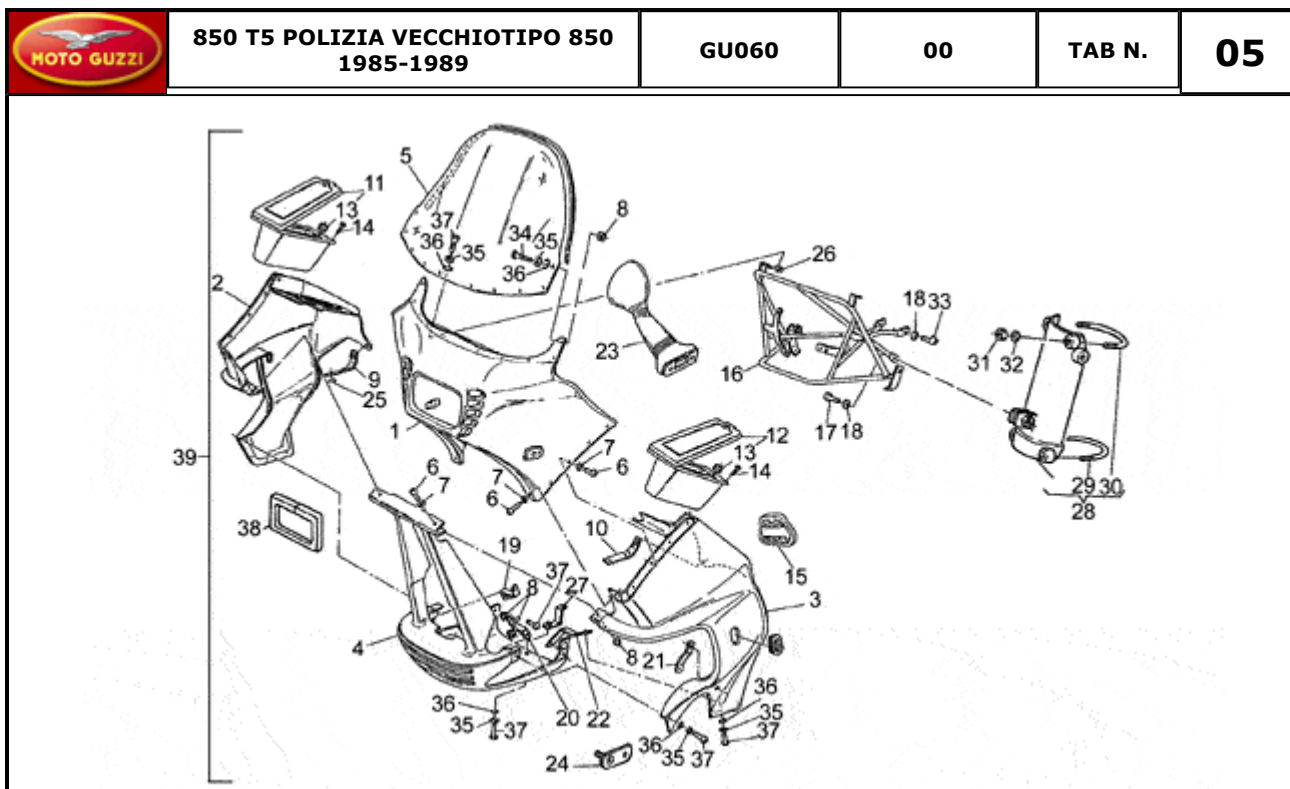

Pos.	Description	Year	I_M	Country	Version	Code	Q.ty	P.Cod.
1	Front fairing, navy blue	-	-	-	-	GU28575417	1	
2	RH lateral fairing, navy blue	-	-	-	-	GU28570318	1	
3	LH lateral fairing, navy blue	-	-	-	-	GU28570418	1	
4	Pillar, blue	-	-	-	-	GU28570580	1	
5	Windscreen	-	-	-	-	GU28577247	1	
6	Screw	-	-	-	-	GU98230625	12	
7	Washer	-	-	-	-	GU29577860	12	
8	Nut M6x1	-	-	-	-	GU92630106	6	
9	RH clamp	-	-	-	-	GU28579147	1	
10	LH clamp	-	-	-	-	GU28579247	1	
11	RH clamp	-	-	-	-	GU30579210	1	
12	LH container	-	-	-	-	GU30576310	1	
13	Rubber spacer	-	-	-	-	GU91551085	2	
14	Screw	-	-	-	-	GU99210316	2	
15	Knee guard	-	-	-	-	GU19941715	2	
16	Support	-	-	-	-	GU28578647	1	
17	Screw	-	-	-	-	GU98230816	1	
18	Spring washer 8x15x0,3	-	-	-	-	GU61270300	3	
19	RH plate	-	-	-	-	GU28571947	1	
20	LH plate	-	-	-	-	GU28572147	1	
21	Front plate	-	-	-	-	GU28574247	1	
22	Rear plate	-	-	-	-	GU28574347	1	
23	Rearview mirror	-	-	-	-	GU17769861	2	
24	Plate	-	-	-	-	GU28585447	2	
25	Spacer 7X12X5	-	-	-	-	GU91180705	4	
26	Captive nut	-	-	-	-	GU92660601	2	
27	Plate	-	-	-	-	GU28579160	1	
28	Plate	-	-	-	-	GU28575280	1	
29	Lower U-bolt	-	-	-	-	GU28574480	1	
30	Upper U-bolt	-	-	-	-	GU28574481	1	
31	Nut	-	-	-	-	GU92630108	4	
32	Washer	-	-	-	-	GU95007208	4	
33	Screw	-	-	-	-	GU98230810	2